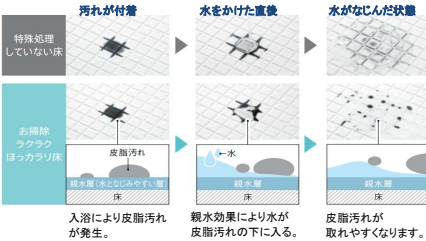

お掃除ラクラク

●お掃除ラクラクほっकारリ床

ひざをついても痛くないやわらかさ

お掃除ラクラクほっकारリ床は床の内側にクッション層を持っています。そのクッション層がたまりのよくなやわらかさを実現。同時に断熱材の役割も果たすので冬場の一歩目もヒヤとしません。

●親水パワーで軽くこすれば汚れスッカリ

床表面に特殊処理を施した親水層の効果で、皮脂汚れと床の間に水が入り込み、汚れ落ちがスムーズに。ブラシでのお掃除がラクラクです。

●乾きやすいからカビにくい

簡単お手入れで「翌朝カラリ」
毎日の足元を気持ちよく
タテヨコに規則正しく刻まれたパターンで、
表面の水を誘導。
翌朝にはカラリと乾き、靴下のまま入れます。

カラリパターンの仕組み

●お掃除ラクラク排水口

排水口のぬめり・カビを抑え、
簡単なお掃除でサツときれいに

●お掃除ラクラク鏡

炭素の膜で、
水あかの
こびり付きを
抑える

表面を炭素の膜で覆った
お掃除ラクラク鏡なら、
簡単お手入れで
水あかをラクに落とせます。

●スッキリドア

汚れが付きにくく、
お掃除がラクになる

カビが付きやすくお手入れも
大変なドア縁のゴムパッキンを
なくし、汚れがたまりやすい
ドア下の換気口をドア枠の
上部に移動しました。

●壁(HQパネル)

広くてお掃除が大変な
壁まわりも
サツときれいに

壁面には汚れもカビも
付着しにくい
HQパネルを採用。
スポンジでサツと汚れが
ふき取れます。

ECO

●コンフォートウェーブシャワー

TOTO独自の水流技術により
浴び心地はそのままに大幅節水

●魔法びん浴槽

ずっとポカポカ最後の1人まで
あたたかい保温機能

魔法びん浴槽 (JIS高断熱浴槽準拠)

やさしい軽さでぬくもりも
キープ「ラクかるふるふた」

ふるふたの重さは
従来のほぼ半分※1!

ラクかるふるふたなら
約900g

従来のふるふたなら
約1.8kg