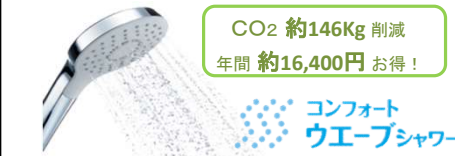

●乾きやすいからカビにくい

簡単お手入れで「翌朝カラリ」
毎日の足元を気持ちよく
タテヨコに規則正しく刻まれたパターンで、
表面の水を誘導。
翌朝にはカラリと乾き、靴下のまま入れます。

カラリパターンの仕組み

●お掃除ラクラク排水口

排水口のぬめり・カビを抑え、
簡単なお掃除でサツときれいに

●お掃除ラクラク鏡

炭素の膜で、
水あかの
こびり付きを
抑える

表面を炭素の膜で覆った
お掃除ラクラク鏡なら、
簡単お手入れで
水あかをラクに落とせます。

TOTO独自の水流技術により
浴び心地はそのままに大幅節水

●魔法びん浴槽

ずっとポカポカ最後の1人まで
あたたかい保温機能

魔法びん浴槽 (JIS高断熱浴槽準拠)

やさしい軽さでぬくもりも
キープ「ラクかるふるふた」

ふるふたの重さは
従来のほぼ半分※1!

ラクかるふるふたなら
約900g

従来のふるふたなら
約1.8kg

※1 3枚割ふたを除く。
※2 自社比較(2012年8月発売の
断熱ふるふたとの比較)

●断熱材

保温

浴槽形状

- ゆるリラ浴槽
自然とリラックス姿勢に導く
満水容量: 264L
ワンタッチ排水栓
- クレイドル浴槽
ゆりかごに包まれるような新感覚
満水容量: 293L
ワンタッチ排水栓
- スクエア浴槽
デザイン性と心地よさの融合
満水容量: 317L
ワンタッチ排水栓

鏡・スライドバー

お掃除ラクラク 縦長ミラー(W298 x H950)