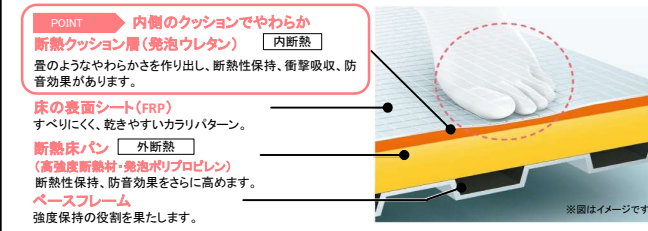

お掃除ラクラク

●お掃除ラクラクほっकारリ床

ひざをついても痛くないやわらかさ

お掃除ラクラクほっकारリ床は床の内側にクッション層を持っています。そのクッション層がたまりのよくなやわらかさを実現。同時に断熱材の役割も果たすので冬場の一歩目もヒヤとしません。

●親水パワーで軽くこすれば汚れスッカリ

床表面に特殊処理を施した親水層の効果で、皮脂汚れと床の間に水が入り込み、汚れ落ちがスムーズに。ブラシでのお掃除がラクラクです。

●乾きやすいからカビにくい

簡単お手入れで「翌朝カラリ」
毎日の足元を気持ちよく
タテヨコに規則正しく刻まれたパターンで、
表面の水を誘導。
翌朝にはカラリと乾き、靴下のまま入れます。

カラリパターンの仕組み

●お掃除ラクラク排水口

排水口のぬめり・カビを抑え、
簡単なお掃除でサツときれいに

●お掃除ラクラク鏡

炭素の膜で、
水あかの
こびり付きを
抑える

表面を炭素の膜で覆った
お掃除ラクラク鏡なら、
簡単お手入れで
水あかをラクに落とせます。