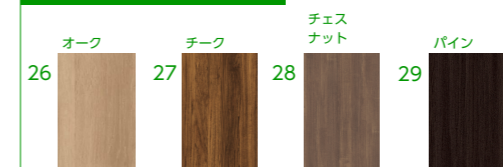

オプション / 浮造り調