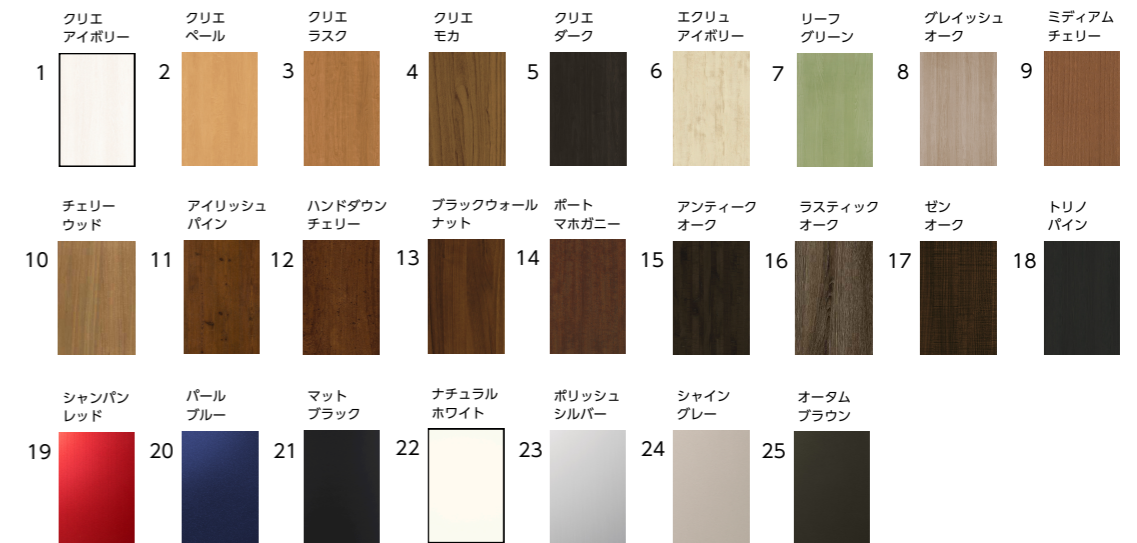

カラーバリエーション

オプション / 浮造り調

• すべての玄関ドアがオプションで以下のエントリーシステムに変更できます。

FamiLock

¥64,000~ (税込)

スマートフォン、リモコン、カードキー、タグキー、手動キー。
多彩なカギの中から、家族一人ひとりの使いやすさに合わせて、
自由にセレクトできます。

カギを出さないでOK

※上記掲載の各写真・イラストはイメージです。
見積内容とは異なる場合がありますので、ご注意ください。

◆お願い
・商品によっては、改良などにより仕様、寸法、カラーなどに多少の変更が生じる場合がありますのでご了承ください。
・商品写真は印刷のため、現物と若干異なりますので、実際の商品見本でお確かめください。
・商品写真は参考例です。実際に花瓶や小物を置かれる場合は、落下等の事故がないように取り扱いにご注意ください。
・表示価格は、商品代みのメーカー希望小売価格で、取付費・工事費、消費税、セット写真の小物など別途ご負担をお願いいたします。
・掲載内容及び写真・図版の無断転載はかたくお断りします。(許可なく転載・流用した場合、損害賠償が発生します。)

2024年2月28日作成

LP202403003028

株式会社 LIXIL

LIXILの環境への取組が
業界トップランナーとして
環境大臣より認定されました。