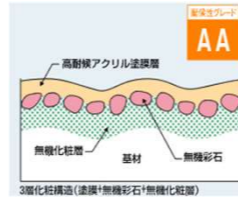

■ KMEW コロニアルクアッド

日本の屋根に求められる9つの性能。カラーベストはすべてに「YES」

- 耐震性 ズレない、落ちない、つぶれない。
- 耐候性 紫外線による色あせから守る。
- 耐風性 耐風などの強風にもしっかり耐える。
- 防水性 大雨による漏水を防ぐ。
- 遮音性 日常生活の「騒音」を最小限に。
- 断熱性 暑い夏も寒い冬も、快適に。
- 防火性 万が一の火災にも、燃えにくい。
- 耐久性 乾燥・湿潤、温度変化に耐える。
- 耐衝撃性 衝撃に破損を抑える。

ネオブラック

ココナッツブラウン

ウォルナットブラウン

パールグレイ

アイスシルバー

シルバーホワイト

アイリッシュグリーン

ウェザードグリーン

ミッドナイトブルー

ボルドーレッド

メロウオレンジ

ガラスブラウン

写真はイメージのため実際の色とは異なります。

■ LIXIL サッシ

網戸付き (FIX窓は除く)

シャイングレイ